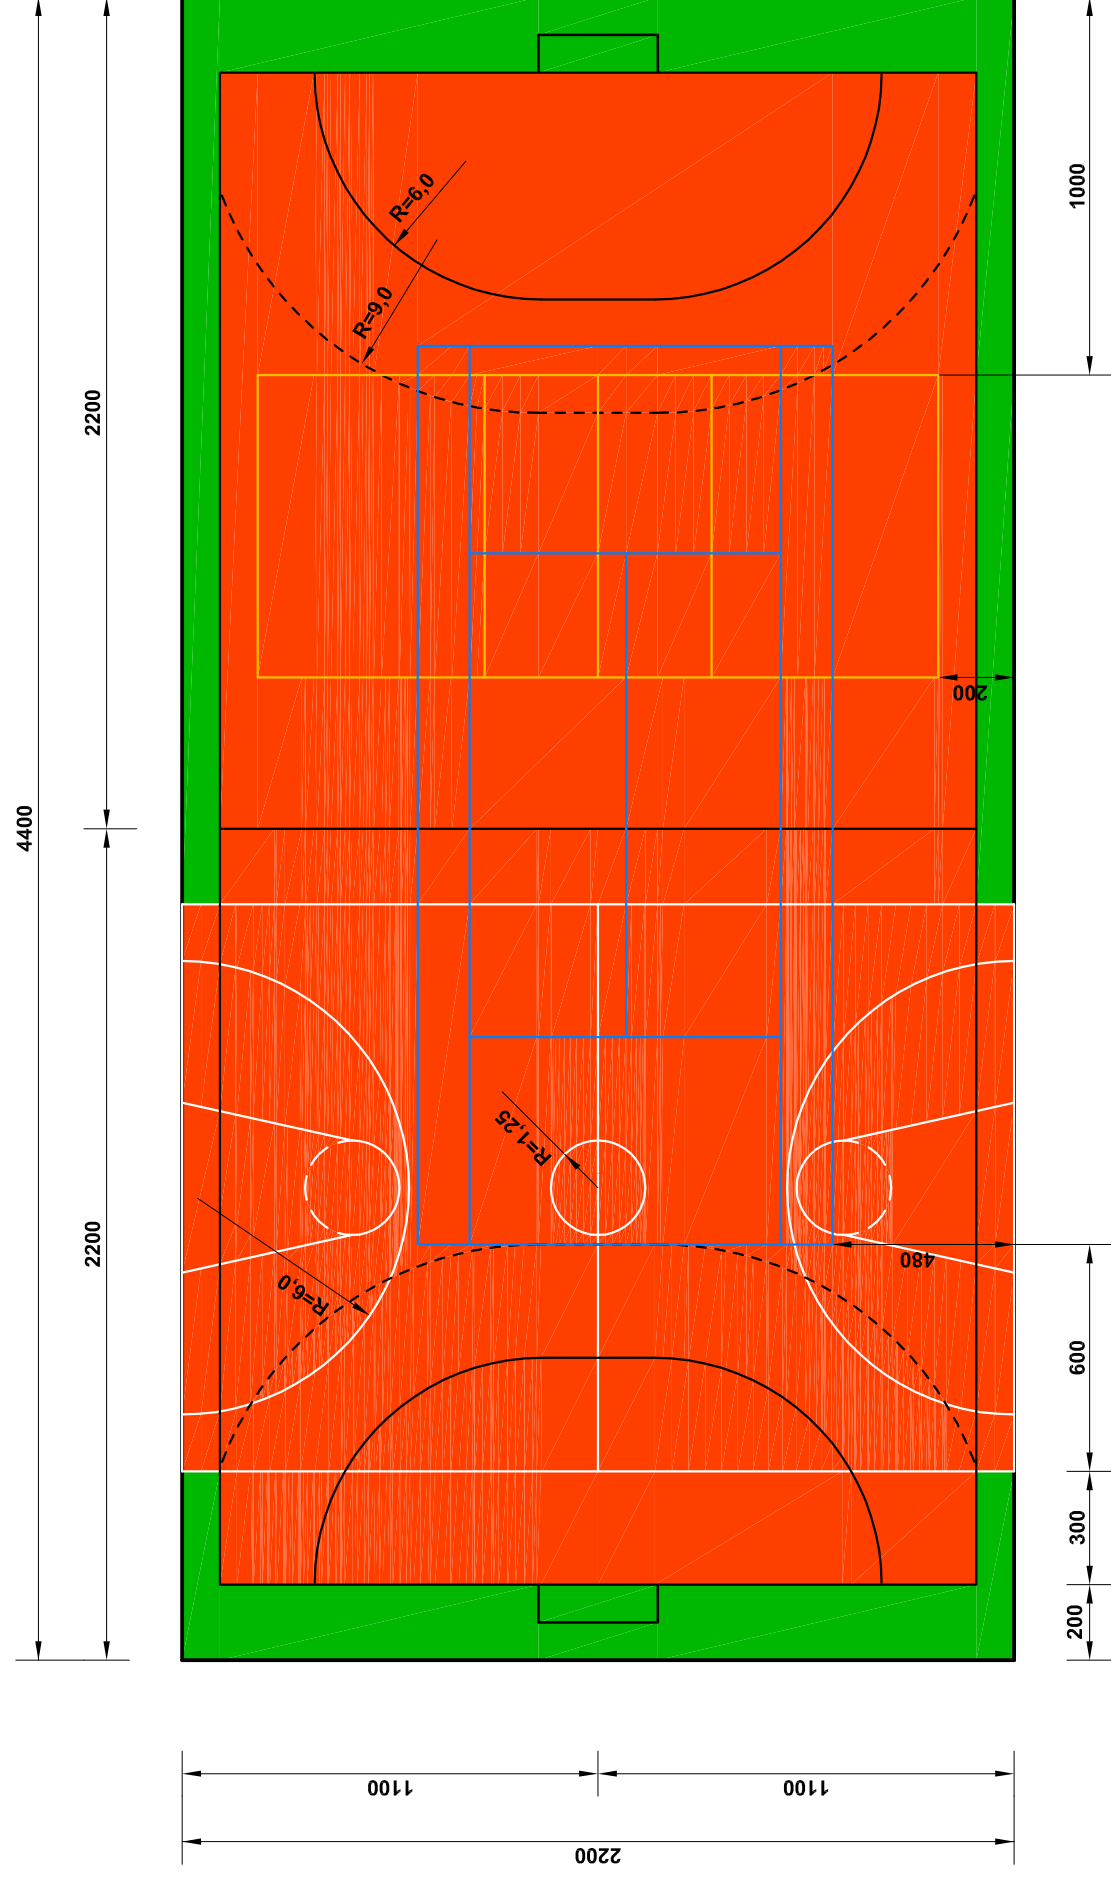

# RZUT PŁYTY BOISKA skala 1:200

- BOISKO DO PIŁKI RĘCZNEJ - kolor linii czarny
- BOISKO DO PIŁKI SIATKOWEJ - kolor linii żółty
- BOISKO DO PIŁKI KOSZYKOWEJ - kolor linii biały
- KORT TENISOWY - kolor linii niebieski